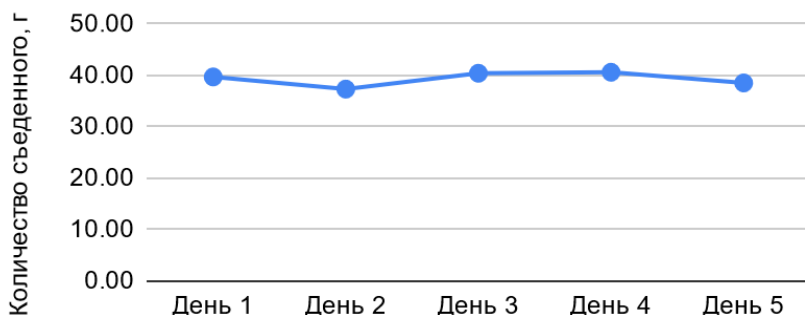

- Производитель:
ООО "Юта", Россия

- Дата производства:
16.06.2023

Методология:

- Монодическое кормление (One bowl)
- Домашняя панель
- Оценка поедаемости: количественная, взвешивание съеденного корма
- Количество кошек: 60
- Продолжительность одного кормления: 12 часов
- Продолжительность исследования: 5 дней

Результаты исследования:

Количество съеденного корма по дням

Средняя поедаемость
корма за 5 дней: **39,35г**

Количество отказов: **4%**

Избранные комментарии:

- | | |
|-------------------------|------------------------|
| - Отлично съели, быстро | - Ел хорошо |
| - Ела неважно | - Все кошки поели норм |
| - Неважно ели | - Очень понравился |
| - Ели оба отлично | - Ел, но не доел |
| | - Корм доели |